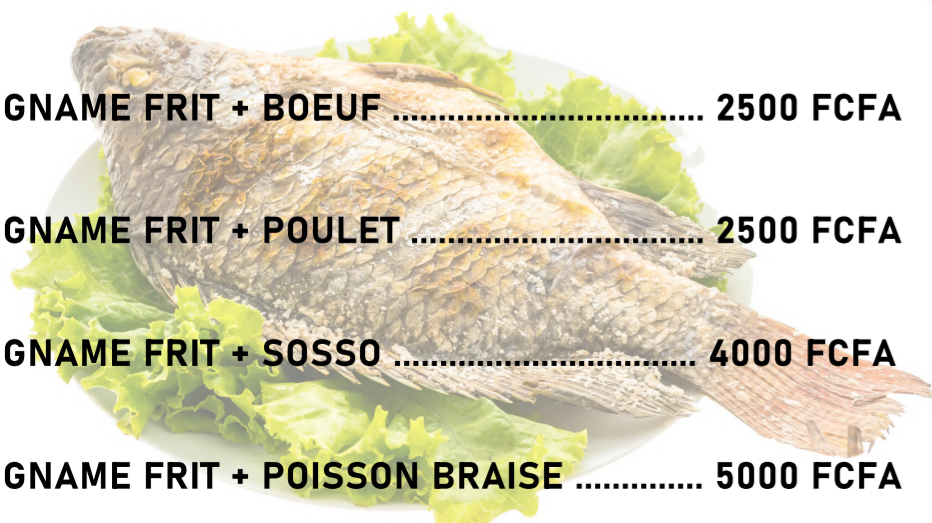

SPÉCIAL IVOIRIENNE

- IGNAME BOUILLE + BOEUF ..... 2500 FCFA
- IGNAME BOUILLE + POULET ..... 2500 FCFA
- IGNAME BOUILLE + SOSSO ..... 4000 FCFA
- IGNAME BOUILLE + POISSON BRAISE ..... 5000 FCFA
- IGNAME BOUILLE + MOUTON ..... 3500 FCFA
- IGNAME FRIT + BOEUF ..... 2500 FCFA
- IGNAME FRIT + POULET ..... 2500 FCFA
- IGNAME FRIT + SOSSO ..... 4000 FCFA
- IGNAME FRIT + POISSON BRAISE ..... 5000 FCFA
- IGNAME FRIT + MOUTON ..... 3500 FCFA

- FRITE + BOEUF ..... 2500 FCFA
- FRITE + POULET ..... 2500 FCFA
- FRITE + SOSSO ..... 4000 FCFA
- FRITE + POISSON BRAISE ..... 5000 FCFA
- FRITE + MOUTON ..... 3500 FCFA
- ATTIEKE + BOEUF ..... 2500 FCFA
- ATTIEKE + POULET ..... 2500 FCFA
- ATTIEKE + SOSSO ..... 4000 FCFA
- ATTIEKE + POISSON BRAISE ..... 5000 FCFA
- ATTIEKE + MOUTON ..... 3500 FCFA